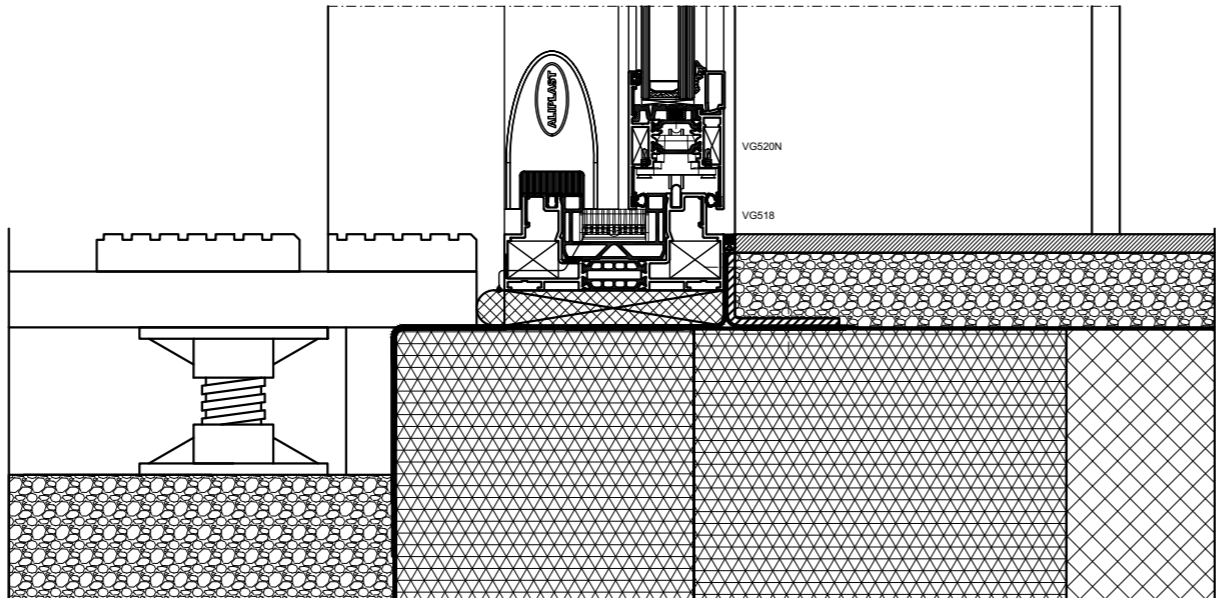

VG SCHUIFRAMEN
VG FENÊTRES COULISSANTES
VG SCHIEBEFENSTER
VG SLIDING WINDOWS

VG500-NP-HOR-VER-MET-3