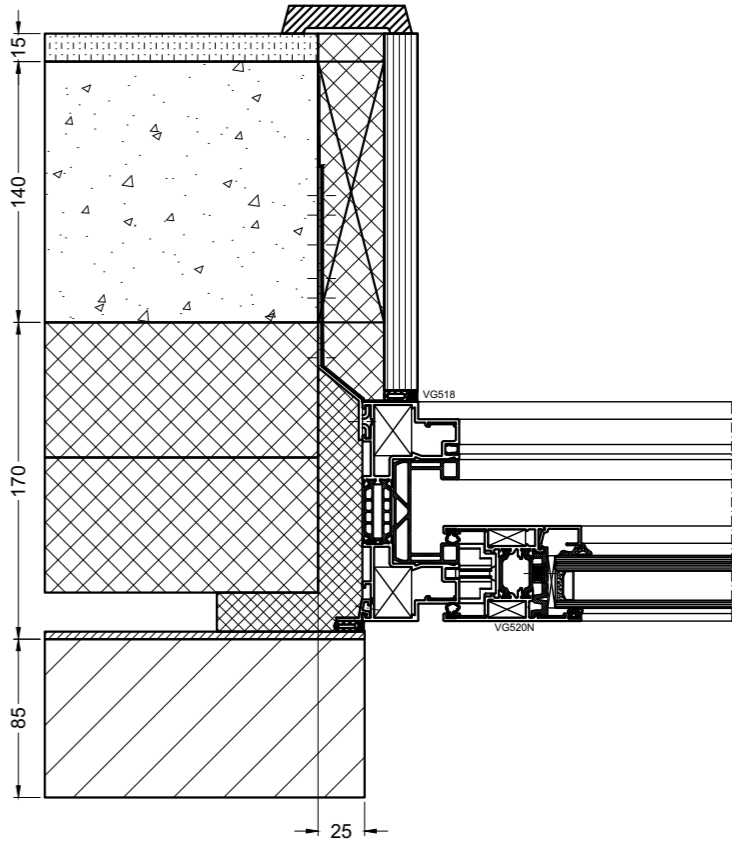

VG SCHUIFRAMEN
VG FENÊTRES COULISSANTES
VG SCHIEBEFENSTER
VG SLIDING WINDOWS

VG500-NP-HOR-VER-MET-3