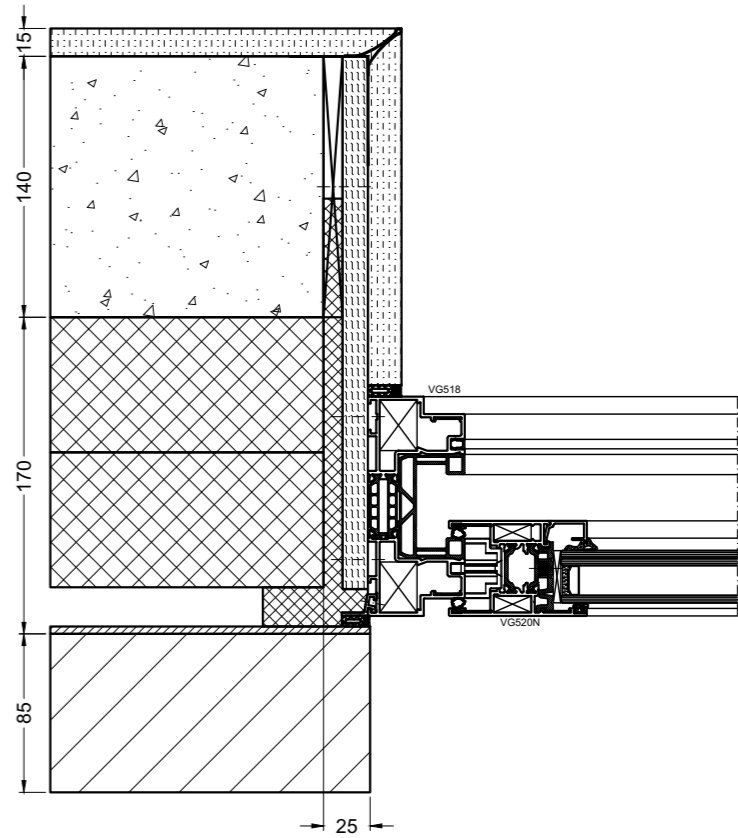

VG500-NP-HOR-VER-CRE-4

VG SCHUIFRAMEN
 VG FENÊTRES COULISSANTES
 VG SCHIEBEFENSTER
 VG SLIDING WINDOWS

VG500-NP-HOR-VER-MET-1

VG SCHUIFRAMEN
 VG FENÊTRES COULISSANTES
 VG SCHIEBEFENSTER
 VG SLIDING WINDOWS