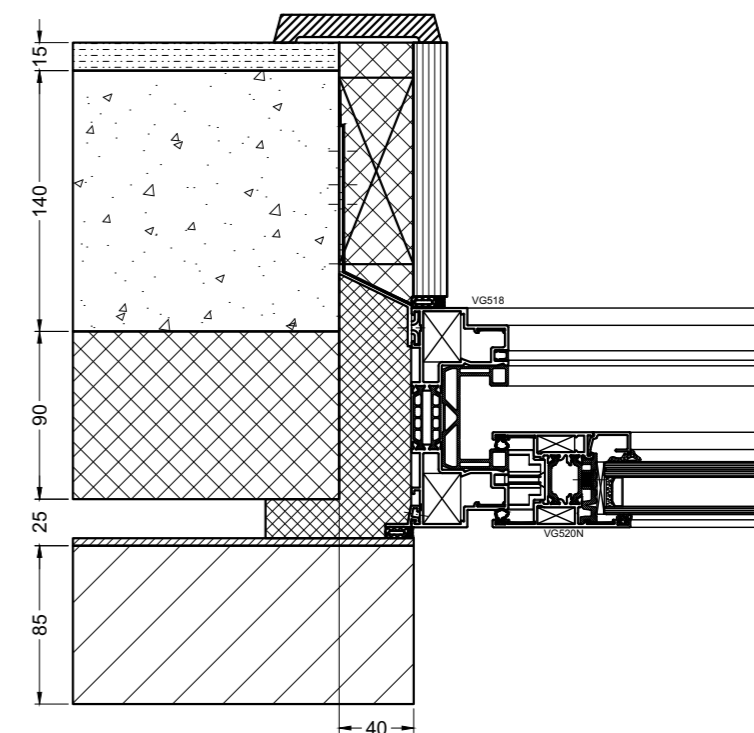

VG500-P-HOR-VER-MET-1

VG SCHUIFRAMEN
 VG FENÊTRES COULISSANTES
 VG SCHIEBEFENSTER
 VG SLIDING WINDOWS

VG500-P-HOR-VER-MET-2

VG SCHUIFRAMEN
 VG FENÊTRES COULISSANTES
 VG SCHIEBEFENSTER
 VG SLIDING WINDOWS