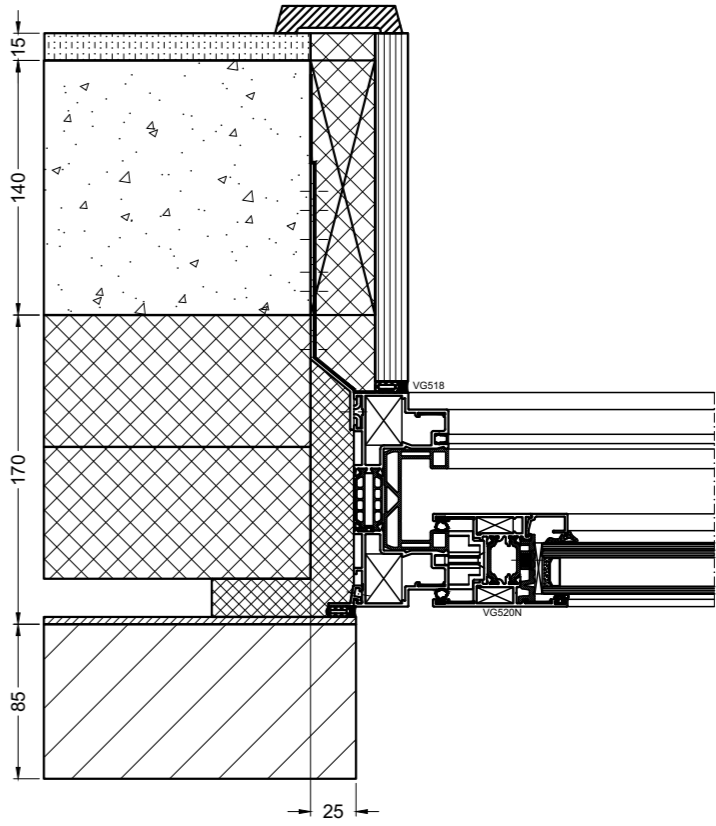

VG SCHUIFRAMEN
VG FENÊTRES COULISSANTES
VG SCHIEBEFENSTER
VG SLIDING WINDOWS

VG500-NP-HOR-VER-MET-6