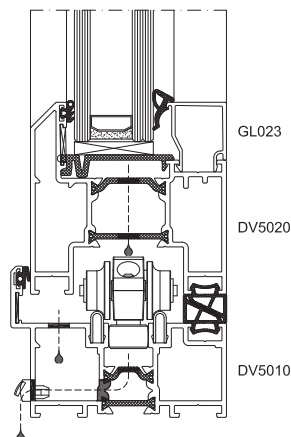

TECHNISCHE DATEN

- Ansichtsbreite:
 - Rahmen: 15 mm - 58 mm
 - Flügel: 73 mm
- Einbautiefe:
 - Rahmen: 75 mm
 - Flügel: 75 mm
- Nut Höhe: 22 mm
- Glasdicke: 9 - 50 mm
- Max. Flügelgewicht: 100 kg
- Flügelbreitel: min 700 mm - max 1200 mm