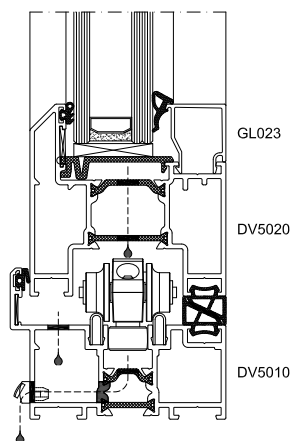

UW-WAARDE		1.3 W/m ² K*
UF-WAARDE	VLEUGEL-VLEUGEL	1.5 W/m ² K
LUCHTDICHTHEID	NBN EN 12207	Klasse 3
WATERDICHTHEID	NBN EN 12208	Klasse 9A
WEERSTAND TEGEN WIND	NBN EN 12210	Klasse C3
INBRAAKWERENDHEID	NEN 5096 & ENV 1627	RC2

* 3500mm x 2500mm / UG 0.6 W/m²K & PSI 0.036W/MK / profile combination DV5010 - DV5020

BIJZONDERE KENMERKEN

- Verschillende variaties mogelijk: 2- tot 8-delig zowel binnen- als buitendraaiend
- 2 bodemoplossingen : met kader rondom of met vlakke dorpel
- Dezelfde profielen kunnen gebruikt worden voor zowel naar binnen als naar buiten opengaand
- Keuze uit verschillende, in profielkleur gelakte handgrepen die het stangenslot bedienen, al dan niet verzonken in het profiel

TECHNISCHE KENMERKEN

- Aanzichtbreedte:
 - kader: 15 mm - 58 mm
 - vleugel: 73 mm
- Inbouwdiepte:
 - kader: 75 mm
 - vleugel: 75 mm
- Sponninghoogte: 22 mm
- Glasdikte: 9 - 50 mm
- Max. vleugelgewicht: 100 kg
- Breedte vleugel:
 - min 700 mm - max 1200 mm