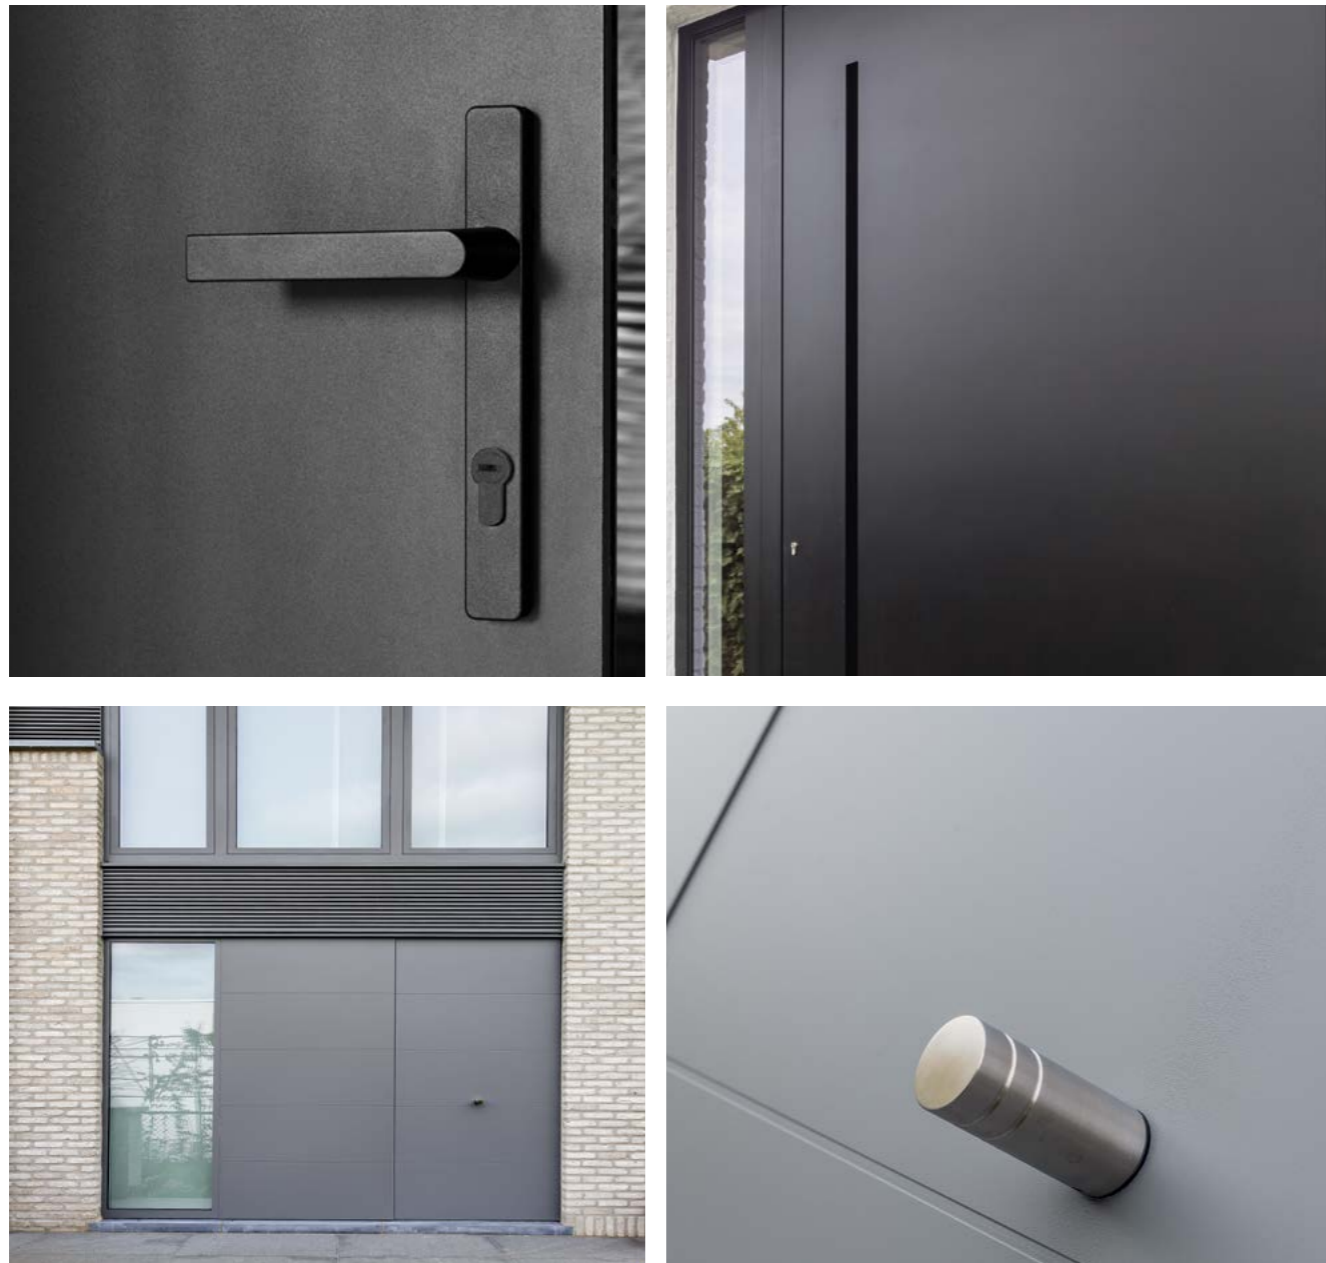

DEUREN

Een deurkruk of deurtrekker, een detail van belang. Uit de vaste collectie of op maat gemaakt. Aliplast lakt de deurkrukken in dezelfde kleur als je deur. We willen het graag perfect hebben.

Omdat ook veiligheid van belang is, hebben alle buitendeuren een meerpuntslot. Openen kan nog steeds gewoon met een sleutel, maar geautomatiseerde deuren met klavier, gsm of vingerscan komen steeds meer in opmars.