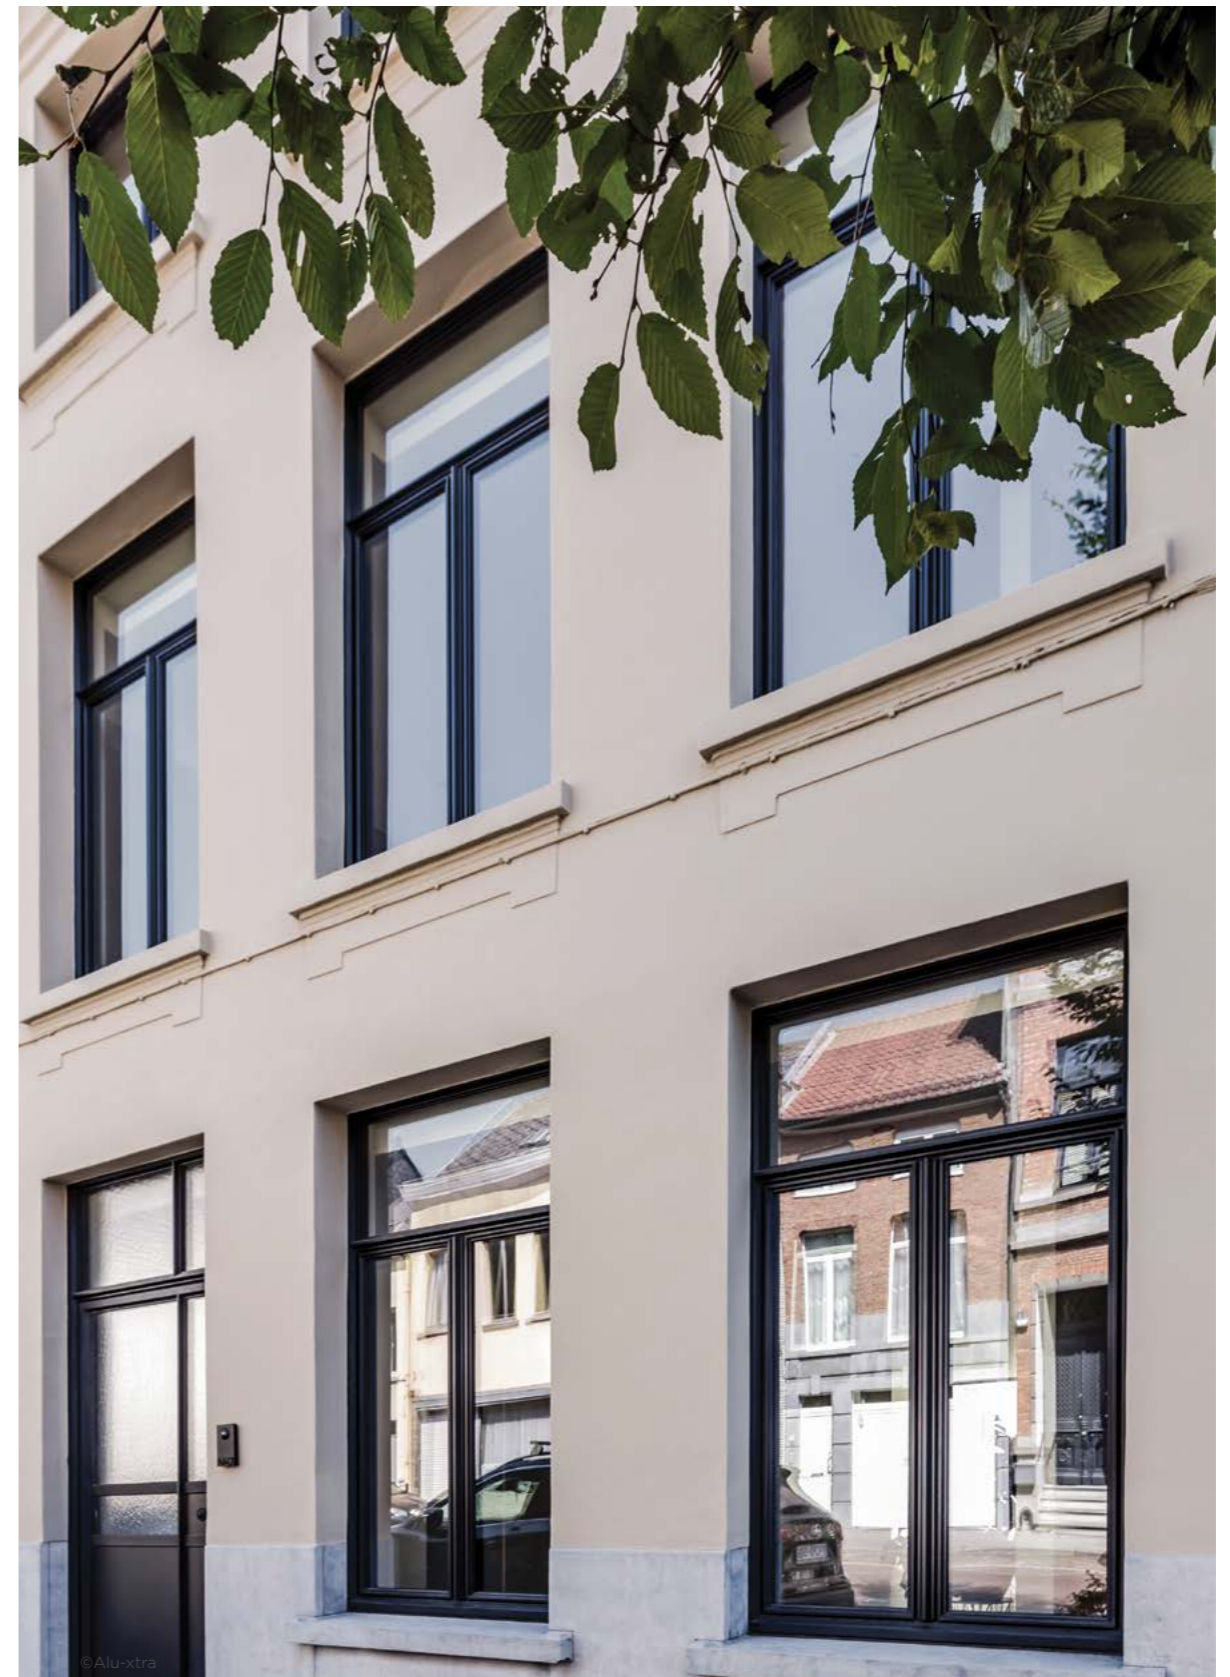

MAX LIGHT STEEL

Trek je bouwstijl
door naar
je ramen

Max Light Steel zijn aluminium ramen met de look van staal. Ideaal voor lofts of industriële gebouwen, maar ze passen ook perfect in landelijke villa's. Bij de Steel-versie wordt vaak voor kruishouten gekozen die een onderverdeling van je raam maken.